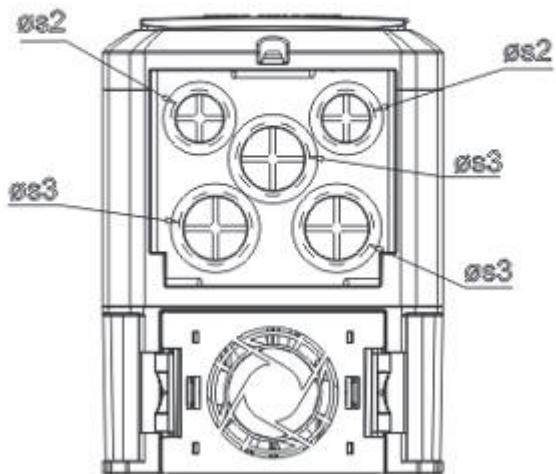

## Габаритные размеры

Серия	Габарит	L	L1	H	H1	B	B1	S	$\varnothing s1$	$\varnothing s2$	$\varnothing s3$
CONTROL-H800	1	130	118	225	210	150	54	5.5	5.5	22	28

Серия	Габарит	L	L1	H	H1	B	B1	S	Øs1	Øs2	Øs3
CONTROL-H800	2	130	118	250	235	175	64	5.2	5.5	22	28

Серия	Габарит	L	L1	H	H1	B	B1	S	Øs1	Øs2	Øs3	Øs4
CONTROL-H800	2	180	162	310	290.6	195	89	8.4	8.4	22	28	44

Серия	Габарит	L	L1	H	H1	B	B1	S	Øs1	Øs2	Øs3	Øs4
CONTROL-H800	2	240	222	420	395.5	235	113.7	8.4	8.4	22	28	44