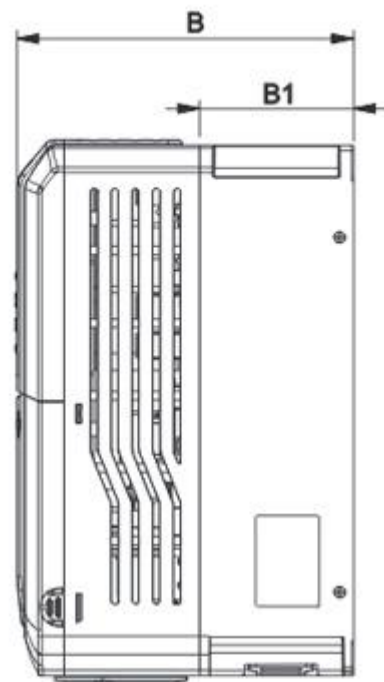

## Габаритные размеры

Серия	Габарит	L	L1	H	H1	B	B1	S	$\varnothing s1$	$\varnothing s2$	$\varnothing s3$
CONTROL-H800	1	130	118	225	210	150	54	5.5	5.5	22	28

Серия	Габарит	L	L1	H	H1	B	B1	S	Øs1	Øs2	Øs3
CONTROL-H800	2	130	118	250	235	175	64	5.2	5.5	22	28

Серия	Габарит	L	L1	H	H1	B	B1	S	Øs1	Øs2	Øs3	Øs4
CONTROL-H800	2	180	162	310	290.6	195	89	8.4	8.4	22	28	44

Серия	Габарит	L	L1	H	H1	B	B1	S	Øs1	Øs2	Øs3	Øs4
CONTROL-H800	2	240	222	420	395.5	235	113.7	8.4	8.4	22	28	44