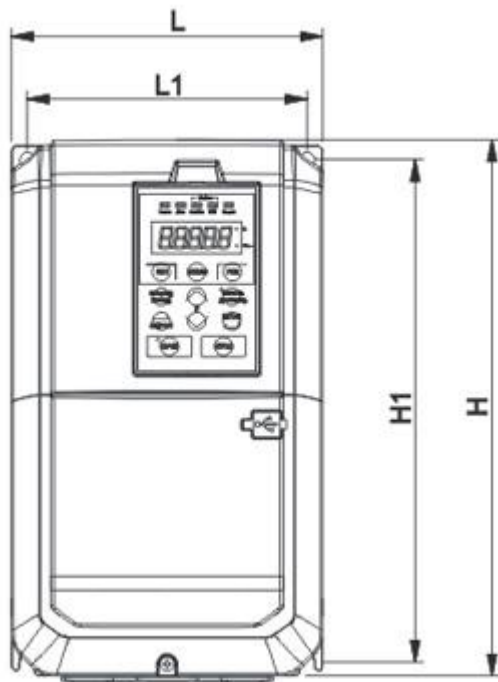

## Габаритные размеры

Серия	Габарит	L	L1	H	H1	B	B1	S	$\varnothing s1$	$\varnothing s2$	$\varnothing s3$
CONTROL-H800	1	130	118	225	210	150	54	5.5	5.5	22	28

Серия	Габарит	L	L1	H	H1	B	B1	S	Øs1	Øs2	Øs3
CONTROL-H800	2	130	118	250	235	175	64	5.2	5.5	22	28

Серия	Габарит	L	L1	H	H1	B	B1	S	Øs1	Øs2	Øs3	Øs4
CONTROL-H800	2	180	162	310	290.6	195	89	8.4	8.4	22	28	44

Серия	Габарит	L	L1	H	H1	B	B1	S	Øs1	Øs2	Øs3	Øs4
CONTROL-H800	2	240	222	420	395.5	235	113.7	8.4	8.4	22	28	44