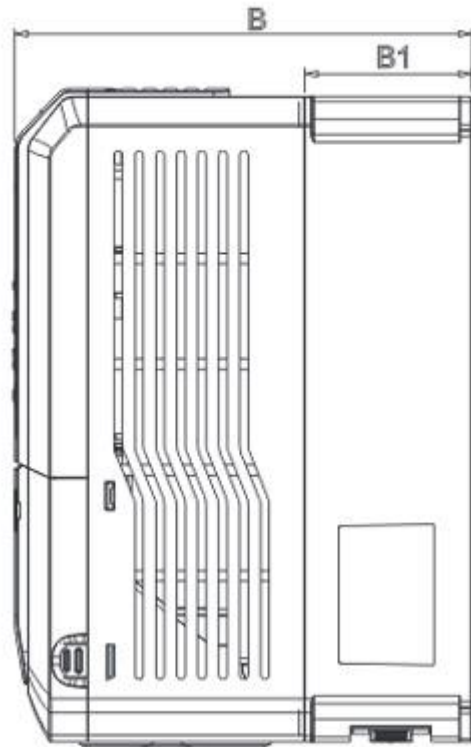

## Габаритные размеры

Серия	Габарит	L	L1	H	H1	B	B1	S	$\varnothing s1$	$\varnothing s2$	$\varnothing s3$
CONTROL-H800	1	130	118	225	210	150	54	5.5	5.5	22	28

Серия	Габарит	L	L1	H	H1	B	B1	S	Øs1	Øs2	Øs3
CONTROL-H800	2	130	118	250	235	175	64	5.2	5.5	22	28

Серия	Габарит	L	L1	H	H1	B	B1	S	Øs1	Øs2	Øs3	Øs4
CONTROL-H800	2	180	162	310	290.6	195	89	8.4	8.4	22	28	44

Серия	Габарит	L	L1	H	H1	B	B1	S	Øs1	Øs2	Øs3	Øs4
CONTROL-H800	2	240	222	420	395.5	235	113.7	8.4	8.4	22	28	44