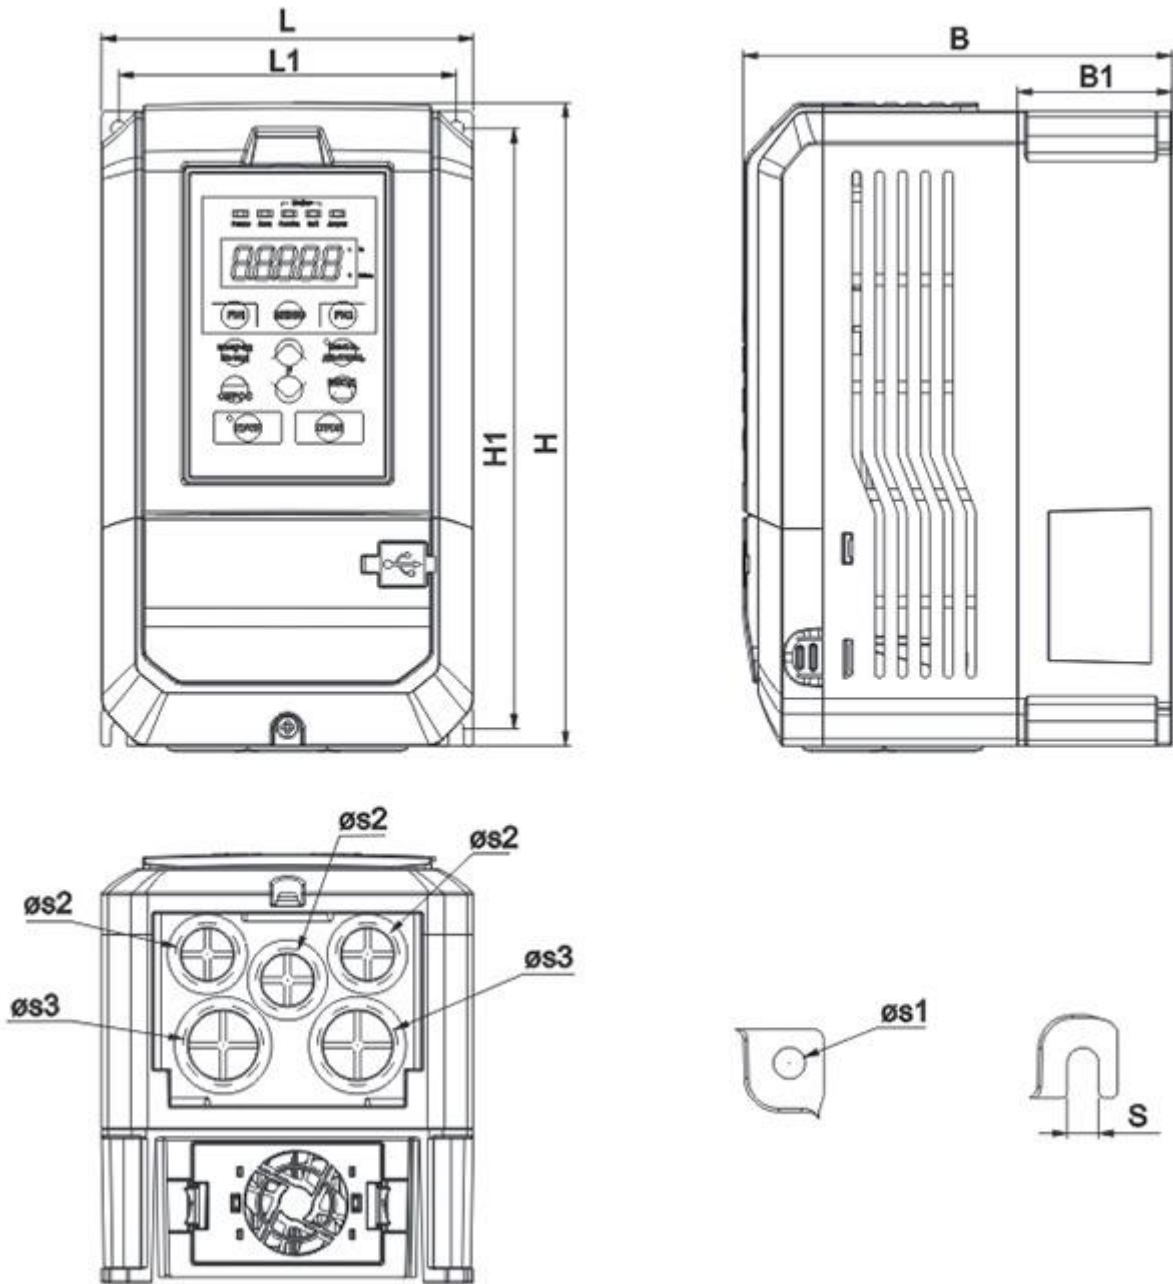

## Габаритные размеры

Серия	Габарит	L	L1	H	H1	B	B1	S	$\varnothing s1$	$\varnothing s2$	$\varnothing s3$
CONTROL-H800	1	130	118	225	210	150	54	5.5	5.5	22	28

Серия	Габарит	L	L1	H	H1	B	B1	S	Øs1	Øs2	Øs3
CONTROL-H800	2	130	118	250	235	175	64	5.2	5.5	22	28

Серия	Габарит	L	L1	H	H1	B	B1	S	Øs1	Øs2	Øs3	Øs4
CONTROL-H800	2	180	162	310	290.6	195	89	8.4	8.4	22	28	44

Серия	Габарит	L	L1	H	H1	B	B1	S	Øs1	Øs2	Øs3	Øs4
CONTROL-H800	2	240	222	420	395.5	235	113.7	8.4	8.4	22	28	44