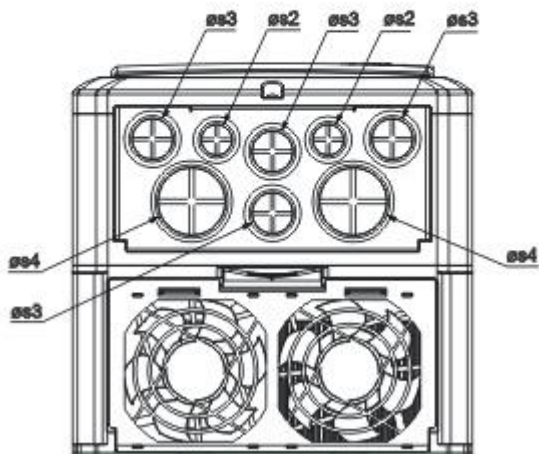

## Габаритные размеры

Серия	Габарит	L	L1	H	H1	B	B1	S	$\varnothing s1$	$\varnothing s2$	$\varnothing s3$
CONTROL-H800	1	130	118	225	210	150	54	5.5	5.5	22	28

Серия	Габарит	L	L1	H	H1	B	B1	S	Øs1	Øs2	Øs3
CONTROL-H800	2	130	118	250	235	175	64	5.2	5.5	22	28

Серия	Габарит	L	L1	H	H1	B	B1	S	Øs1	Øs2	Øs3	Øs4
CONTROL-H800	2	180	162	310	290.6	195	89	8.4	8.4	22	28	44

Серия	Габарит	L	L1	H	H1	B	B1	S	Øs1	Øs2	Øs3	Øs4
CONTROL-H800	2	240	222	420	395.5	235	113.7	8.4	8.4	22	28	44