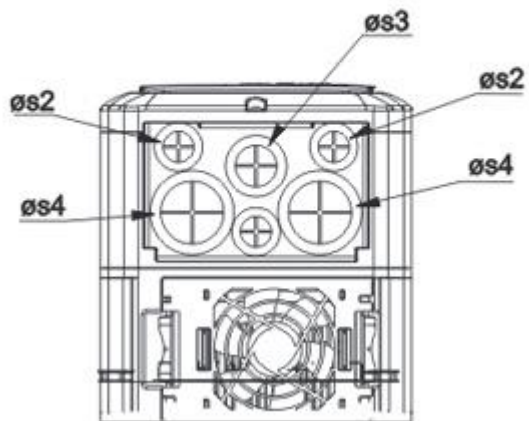

## Габаритные размеры

Серия	Габарит	L	L1	H	H1	B	B1	S	$\varnothing s1$	$\varnothing s2$	$\varnothing s3$
CONTROL-H800	1	130	118	225	210	150	54	5.5	5.5	22	28

Серия	Габарит	L	L1	H	H1	B	B1	S	Øs1	Øs2	Øs3
CONTROL-H800	2	130	118	250	235	175	64	5.2	5.5	22	28

Серия	Габарит	L	L1	H	H1	B	B1	S	Øs1	Øs2	Øs3	Øs4
CONTROL-H800	2	180	162	310	290.6	195	89	8.4	8.4	22	28	44

Серия	Габарит	L	L1	H	H1	B	B1	S	Øs1	Øs2	Øs3	Øs4
CONTROL-H800	2	240	222	420	395.5	235	113.7	8.4	8.4	22	28	44