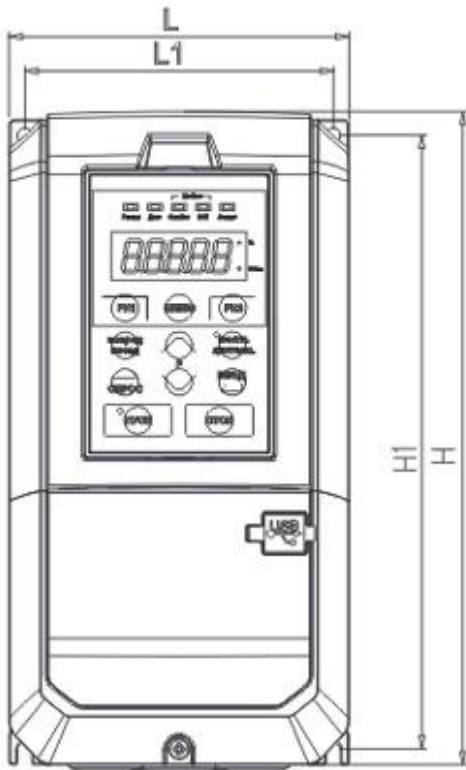

## Габаритные размеры

Серия	Габарит	L	L1	H	H1	B	B1	S	$\varnothing s1$	$\varnothing s2$	$\varnothing s3$
CONTROL-H800	1	130	118	225	210	150	54	5.5	5.5	22	28

Серия	Габарит	L	L1	H	H1	B	B1	S	Øs1	Øs2	Øs3
CONTROL-H800	2	130	118	250	235	175	64	5.2	5.5	22	28

Серия	Габарит	L	L1	H	H1	B	B1	S	Øs1	Øs2	Øs3	Øs4
CONTROL-H800	2	180	162	310	290.6	195	89	8.4	8.4	22	28	44

Серия	Габарит	L	L1	H	H1	B	B1	S	Øs1	Øs2	Øs3	Øs4
CONTROL-H800	2	240	222	420	395.5	235	113.7	8.4	8.4	22	28	44