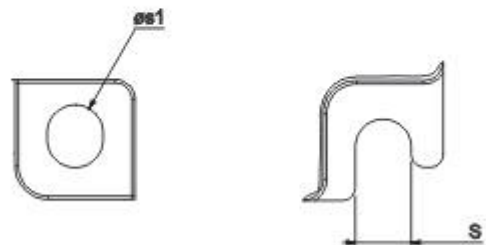

## Габаритные размеры

Серия	Габарит	L	L1	H	H1	B	B1	S	$\varnothing s1$	$\varnothing s2$	$\varnothing s3$
CONTROL-H800	1	130	118	225	210	150	54	5.5	5.5	22	28

Серия	Габарит	L	L1	H	H1	B	B1	S	Øs1	Øs2	Øs3
CONTROL-H800	2	130	118	250	235	175	64	5.2	5.5	22	28

Серия	Габарит	L	L1	H	H1	B	B1	S	Øs1	Øs2	Øs3	Øs4
CONTROL-H800	2	180	162	310	290.6	195	89	8.4	8.4	22	28	44

Серия	Габарит	L	L1	H	H1	B	B1	S	Øs1	Øs2	Øs3	Øs4
CONTROL-H800	2	240	222	420	395.5	235	113.7	8.4	8.4	22	28	44