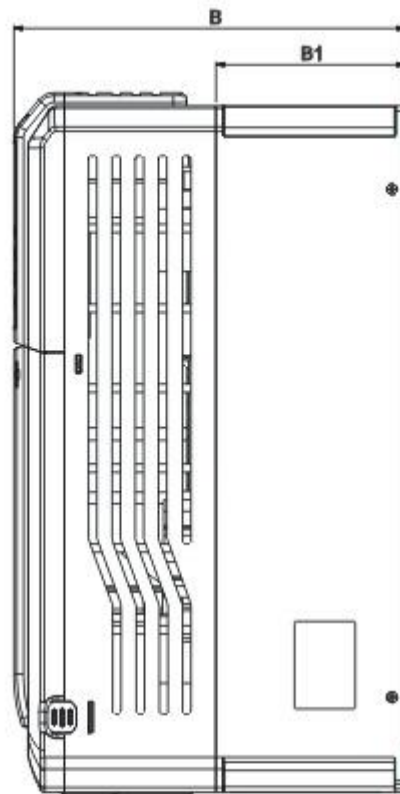

## Габаритные размеры

Серия	Габарит	L	L1	H	H1	B	B1	S	$\varnothing s1$	$\varnothing s2$	$\varnothing s3$
CONTROL-H800	1	130	118	225	210	150	54	5.5	5.5	22	28

Серия	Габарит	L	L1	H	H1	B	B1	S	Øs1	Øs2	Øs3
CONTROL-H800	2	130	118	250	235	175	64	5.2	5.5	22	28

Серия	Габарит	L	L1	H	H1	B	B1	S	Øs1	Øs2	Øs3	Øs4
CONTROL-H800	2	180	162	310	290.6	195	89	8.4	8.4	22	28	44

Серия	Габарит	L	L1	H	H1	B	B1	S	Øs1	Øs2	Øs3	Øs4
CONTROL-H800	2	240	222	420	395.5	235	113.7	8.4	8.4	22	28	44