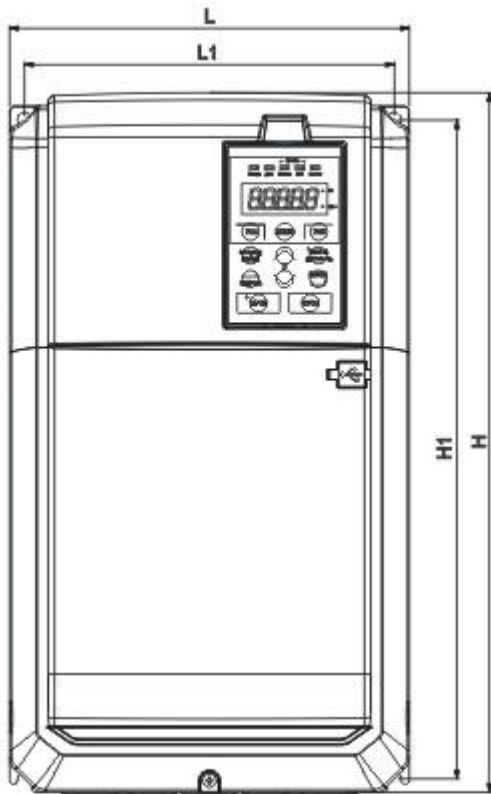

## Габаритные размеры

Серия	Габарит	L	L1	H	H1	B	B1	S	$\varnothing s1$	$\varnothing s2$	$\varnothing s3$
CONTROL-H800	1	130	118	225	210	150	54	5.5	5.5	22	28

Серия	Габарит	L	L1	H	H1	B	B1	S	Øs1	Øs2	Øs3
CONTROL-H800	2	130	118	250	235	175	64	5.2	5.5	22	28

Серия	Габарит	L	L1	H	H1	B	B1	S	Øs1	Øs2	Øs3	Øs4
CONTROL-H800	2	180	162	310	290.6	195	89	8.4	8.4	22	28	44

Серия	Габарит	L	L1	H	H1	B	B1	S	Øs1	Øs2	Øs3	Øs4
CONTROL-H800	2	240	222	420	395.5	235	113.7	8.4	8.4	22	28	44